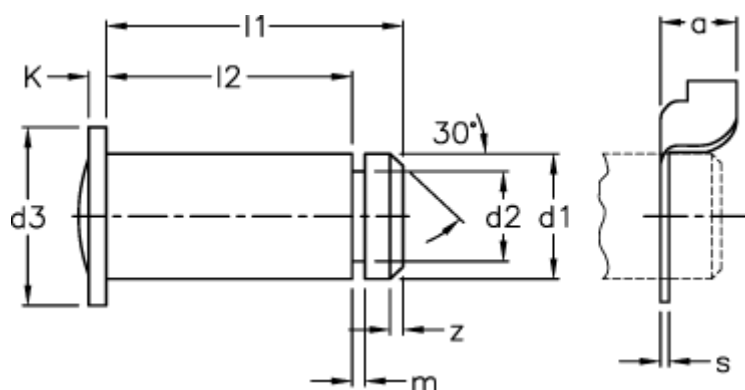

Data Sheet

Article number: 1405520F

Description: KLEE Bolt BEN 20x46x40,5
Oiled, incl. KL-retainer

Measures

a	= 9.0	s	= 1.0
d1 h11	= 20	Weight (g)	= 121.0
d2 h11	= 17.5	z	= 1.50
d3	= 28		
K approx.	= 4.0		
l1 js 15	= 46.0		
l2 +0,3	= 40.5		
m +0,1	= 1.80		